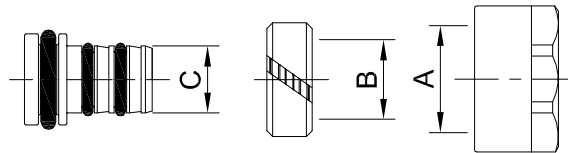

te-sa
heating passion

Art.	A	B	C
218HT-14020/B	1/2"	Ø14,3	Ø9,8
218HT-16020/B	1/2"	Ø16,3	Ø11,8
218HT-16022/B	1/2"	Ø16,3	Ø11,4

te-sa s.r.l.

Via Resega, 21
28021 Borgomanero (NO) - Italy

Tel +39 0322 211000 - Fax +39 0322 835366
info@te-sa.com - www.te-sa.com